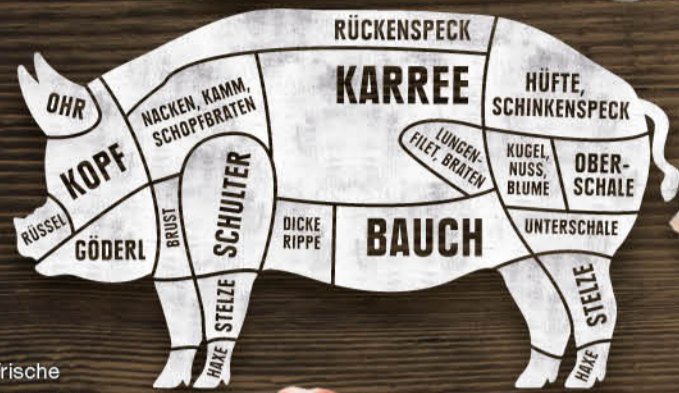

MITTWOCHS KNÜLLER
0.77

Wochenend Knüller
10.10.-12.10.2024

Frische Schweinefiletköpfe
zart und mager, 100 g

WOCHENEND KNÜLLER
0.88

1) Niedrigster Gesamtpreis der letzten 30 Tage: Schinkenschnitzel, Schinkenbraten oder Schinkengulasch € 6.99, Doppio Passo € 7.99, Paprika € 1.49, Schwartau € 1.99, funny-frisch € 2.79, Der Große Bauer Joghurt € 0.99, Wagner € 3.39, Melitta BellaCrema € 14.99, Böklunder € 3.29, Coca-Cola € 13.49, Jägermeister € 10.99, hohes C € 2.49, Diamant Weizenmehl € 1.19, Sanella € 1.99

Schweinefleisch 100% NRW.

Frische
Lummer-
koteletts
zart und mager,
je 1 kg

AKTIONSPREIS
7.49

TIERWOHL
1 2 3 4
StallhaltungPlus
haltungform.de

Frischer
Schweinebauch
am Stück,
mit Knochenanteil,
je 1 kg

AKTIONSPREIS
5.99