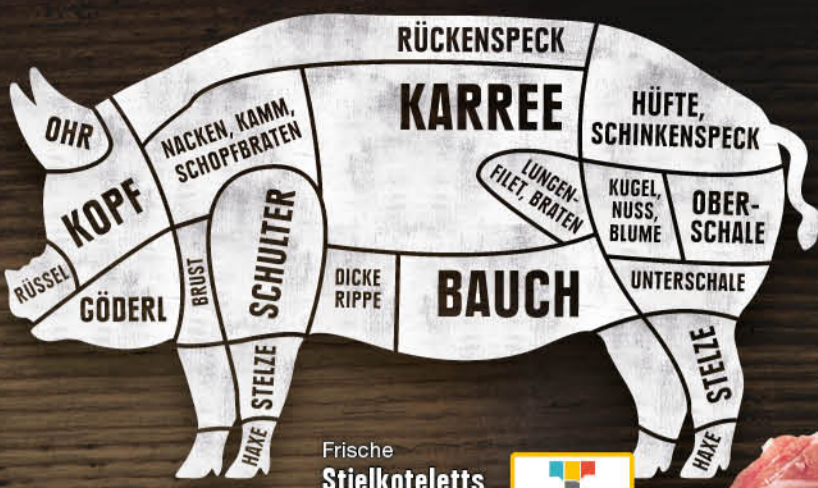

Südafrika Avocados „Hass“
 Klasse I, 2er Schale

MONTAGS KNÜLLER
1.00

2er Schale

Mittwochs Knüller
 13.11.2024

Hackfleisch
 Rind- und Schweinefleisch gemischt, vielseitig verwendbar, je 100 g

MITTWOCHS KNÜLLER
0.77

Wochenend Knüller
 14.11.-16.11.2024

Seelachsfilet
 das beliebte Filet zum Braten oder Dünsten, je 100 g

WOCHENEND KNÜLLER
-47%
0.99 ~~1.99~~

1) Niedrigster Gesamtpreis der letzten 30 Tage: Philadelphia 1,99, Milka € 0,99, Dr. Oetker € 3,69, Rotkäppchen € 4,99, Coca-Cola / Fanta / Sprite etc. € 9,99, Schweinenackenbraten € 5,99, Bratwurst € 6,99, m&m's € 3,99, Hela € 3,39, Fürst von Metternich Sekt € 8,99, Bree € 5,49, m&m's € 3,99, Maggi Fix / Food Travel Würzpaste € 1,09, Seelachsfilet € 0,99

Schweinefleisch 100% NRW.

Frischer Schweinebauch oder frische dicke Schweinerippe am Stück, mit Knochenanteil, je 1 kg

SUPERKNÜLLER
TIERWOHL
StallhaltungPlus
haltungform.de
5.55

Frische Stielkoteletts das schnelle Pfannengericht, je 1 kg